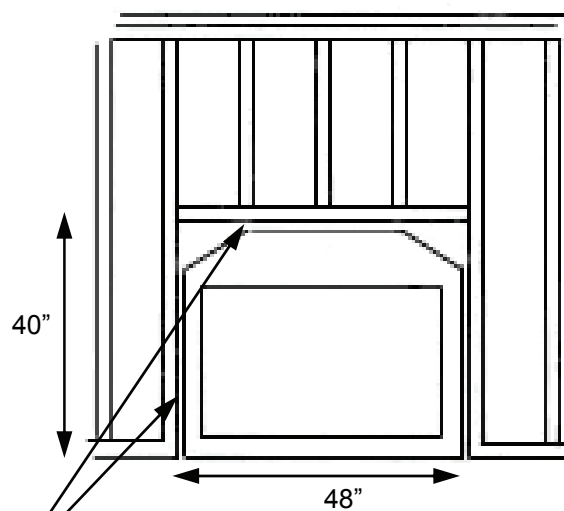

# Sonoran™ 36" Vent Free

FRAMING SPECIFICATIONS Sonoran 36" Vent Free		
Height	Width	Depth
40"	48"	28"