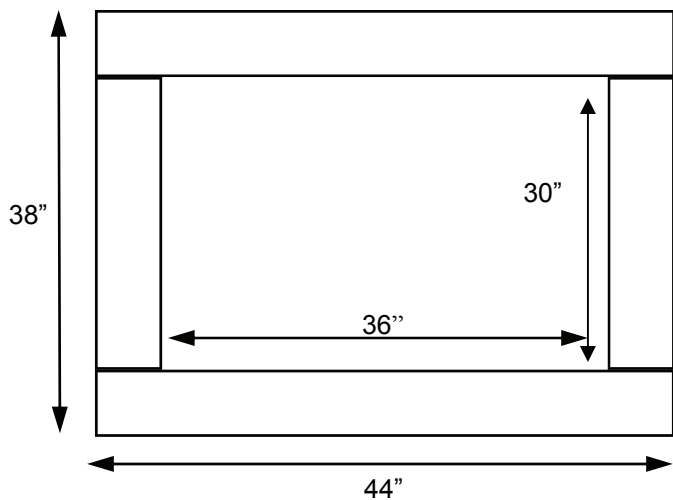

# Sonoran™ 36" Vent Free

FRAMING SPECIFICATIONS Sonoran 36" Vent Free		
Height	Width	Depth
40"	48"	28"