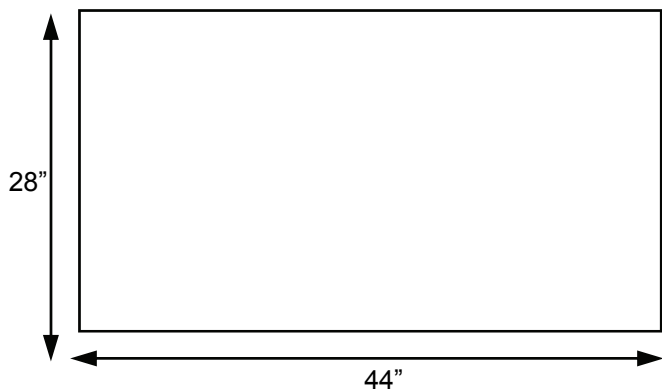

# Sonoran™ 36" Vent Free

FRAMING SPECIFICATIONS Sonoran 36" Vent Free		
Height	Width	Depth
40"	48"	28"