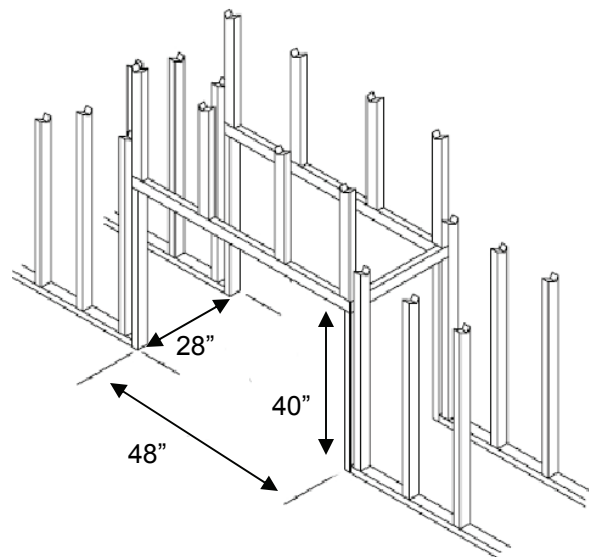

# Sonoran™ 36" Vent Free

FRAMING SPECIFICATIONS Sonoran 36" Vent Free		
Height	Width	Depth
40"	48"	28"