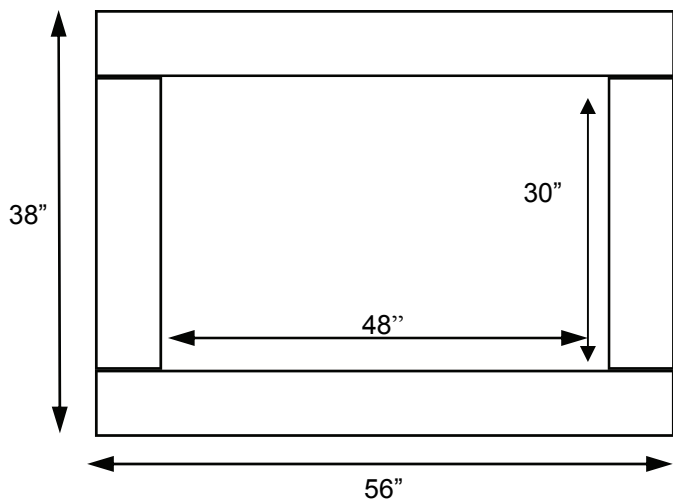

Sonoran™ 48" Vent Free

FRAMING SPECIFICATIONS Sonoran 48" Vent Free		
Height	Width	Depth
40"	60"	32"