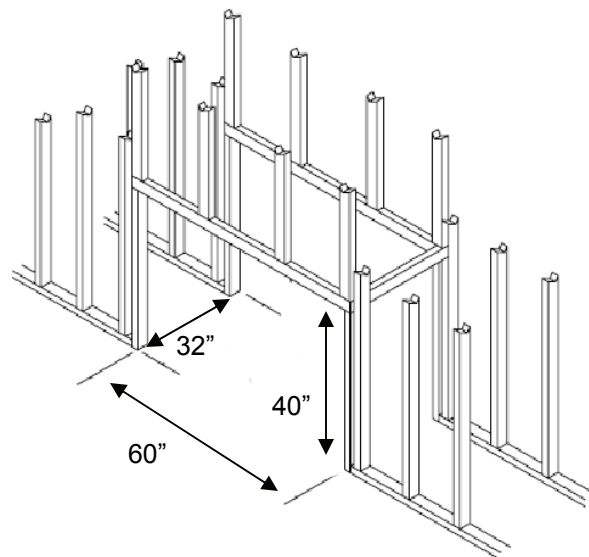

Sonoran™ 48" Vent Free

FRAMING SPECIFICATIONS Sonoran 48" Vent Free		
Height	Width	Depth
40"	60"	32"