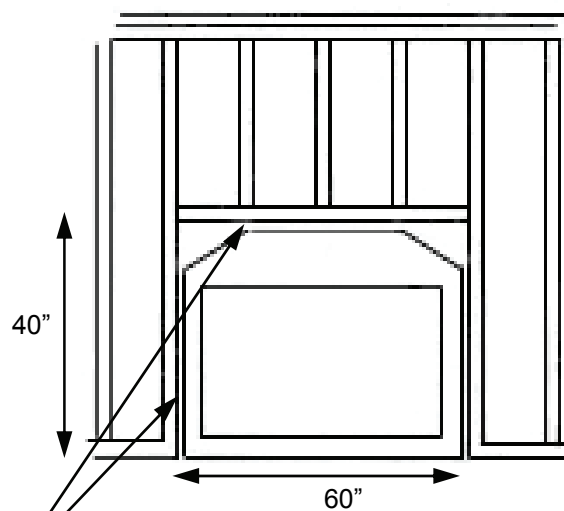

Sonoran™ 48" Vent Free

FRAMING SPECIFICATIONS Sonoran 48" Vent Free		
Height	Width	Depth
40"	60"	32"